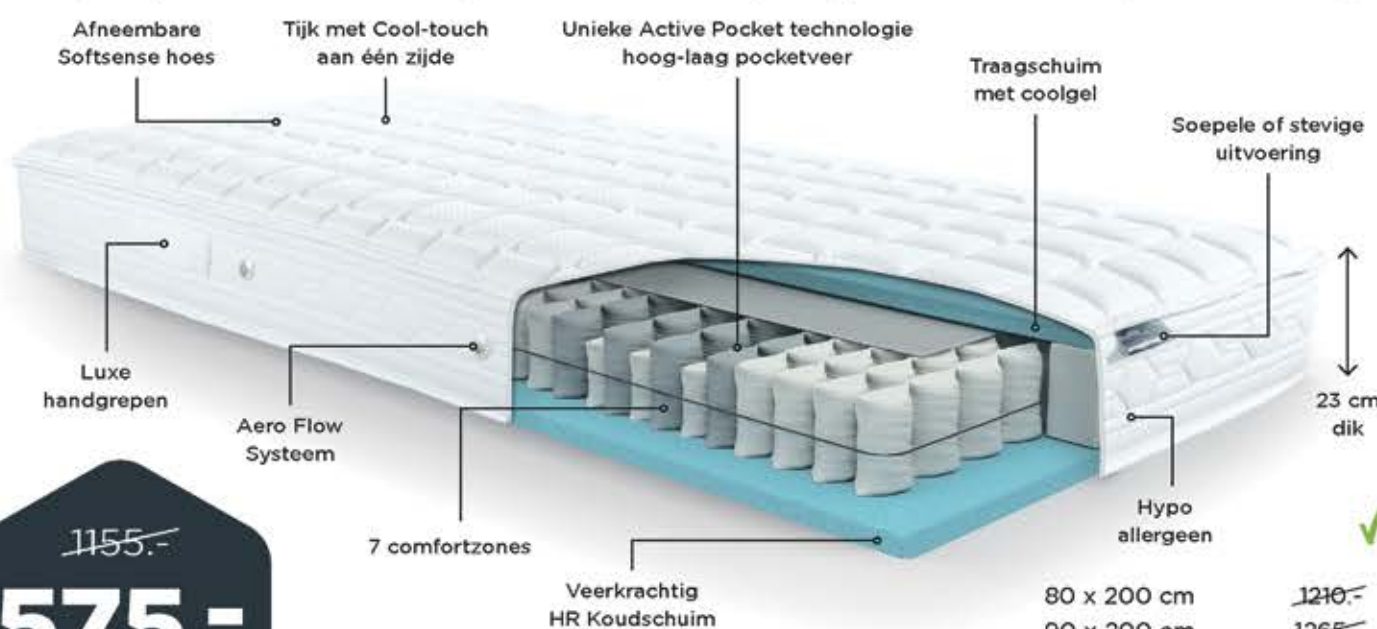

Sunday Limited Edition

Elegant hoofdbord, 2 vlakke boxsprings, 2 pocketveer matrassen, hybride koudschuim topper.

140 x 200 cm
1899.-

Boxspringset Desire

Zowel vlakke als elektrische uitvoering. In diverse maten en samenstellingen verkrijgbaar. Jij bepaalt!

Een dekbed om bij weg te dromen

Sirius 4-seizoenendekbed

Comfortabel dekbed gevuld met 90% eendons en 10% veertjes in een fijne en soepele tijk. Bestaat uit een zomer en lente/herfst deel.

Vanaf 199,- 140x200cm dekbed
Ook andere maten tot 260x220cm.

50% KORTING OP TOPKWALITEIT

Pocketveermatras een Active Pocket systeem (hoog-laag technologie) kern, voorzien van 7 comfortzones. De hoge veren zorgen ervoor dat u prettig en soepel ligt en de lagere veren geven de juiste tegendruk aan het lichaam. De perfecte ondersteunende eigenschappen maken dat dit matras geschikt is voor elke gewichtsklasse en tevens bij spier en gewrichtsklachten.